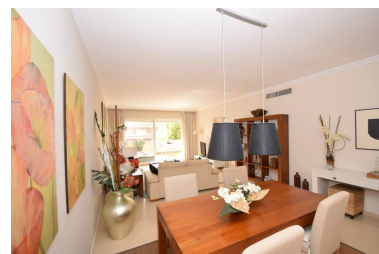

Appartement à Puerto Banús

Référence: R2892902

Chambres: 2

Salles de bains: 2

M²: 120

Prix: 0 €

Louer: 0 € / Mois

Location courte:
de 1 200 à 1 800 € /
Semaine

Statut: Louer, Vacances

Type de propriété:
Appartement

Places de parking: sur demande

Jour d'impression : 24th
septembre 2024