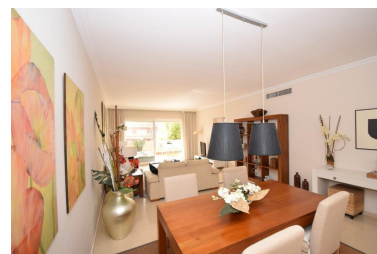

Appartement à Puerto Banús

Référence: R2892902

Chambres: 2

Salles de bains: 2

M²: 120

Prix: 0 €

Louer: 0 € / Mois

Location courte:
de 1 200 à 1 800 € /
Semaine

Statut: Louer, Vacances

Type de propriété:
Appartement

Places de parking: sur demande

Jour d'impression : 5th juillet
2026