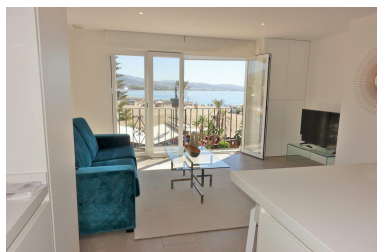

Appartement à Puerto Banús

Référence: R2944616

Chambres: 2

Salles de bains: 1

M²: 70

Prix: 0 €

Louer: 0 € / Mois

Location courte:
de 1 300 à 1 600 € /
Semaine

Statut: Louer, Vacances

Type de propriété:
Appartement

Places de parking: sur demande

Jour d'impression : 24th
septembre 2024

Vue d'ensemble:0

Caractéristiques:

Bord de mer, Climatisation, Chauffage, Vue sur la mer, None, Maison de vacances