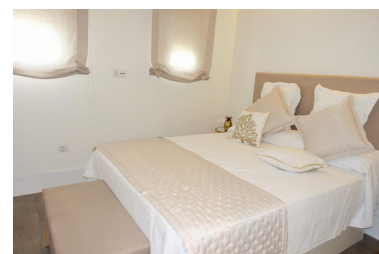

Appartement à Puerto Banús

Référence: R2944616

Chambres: 2

Salles de bains: 1

M²: 70

Prix: 0 €

Louer: 0 € / Mois

Location courte:
de 1 300 à 1 600 € /
Semaine

Statut: Louer, Vacances

Type de propriété:
Appartement

Places de parking: sur demande

Jour d'impression : 6th juillet
2026

Vue d'ensemble:0

Caractéristiques:

Bord de mer, Climatisation, Chauffage, Vue sur la mer, None, Maison de vacances