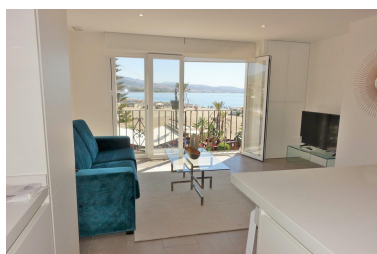

Appartement à Puerto Banús

Référence: R2944616

Chambres: 2

Salles de bains: 1

M²: 70

Prix: 0 €

Louer: 0 € / Mois

Location courte:
de 1 300 à 1 600 € /
Semaine

Statut: Louer, Vacances

Type de propriété:
Appartement

Places de parking: sur demande

Jour d'impression : 6th juillet
2026

Vue d'ensemble:0

Caractéristiques:

Bord de mer, Climatisation, Chauffage, Vue sur la mer, None, Maison de vacances