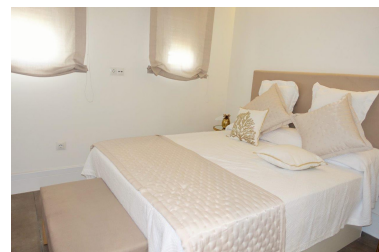

Appartement à Puerto Banús

Référence: R2944616

Chambres: 2

Salles de bains: 1

M²: 70

Prix: 0 €

Louer: 0 € / Mois

Location courte:
de 1 300 à 1 600 € /
Semaine

Statut: Louer, Vacances

Type de propriété:
Appartement

Places de parking: sur demande

Jour d'impression : 24th
septembre 2024

Vue d'ensemble:0

Caractéristiques:

Bord de mer, Climatisation, Chauffage, Vue sur la mer, None, Maison de vacances