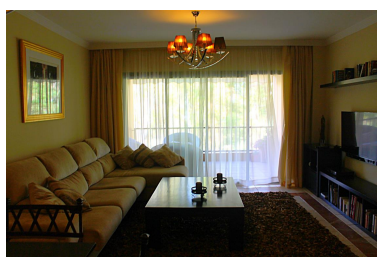

Appartement à Atalaya

Référence: R3187639

Chambres: 2

Salles de bains: 2

M²: 114

Prix: 0 €

Louer: 0 € / Mois

Location courte:
de 1 500 à 1 700 € /
Semaine

Statut: Louer, Vacances

Type de propriété:
Appartement

Places de parking: sur demande

Jour d'impression : 23rd
septembre 2024