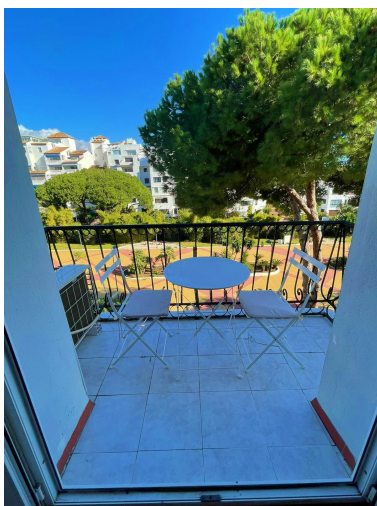

Statut: Louer, Vacances

Type de propriété:
Appartement

Places de parking: sur demande

Jour d'impression : 5th juillet
2026

Vue d'ensemble:0

Caractéristiques:

Bord de mer, Piscine, Climatisation, Vue sur la mer, Vue sur les montagnes, Ascenseur, None, Jardin privé, Sécurité 24H, Parking