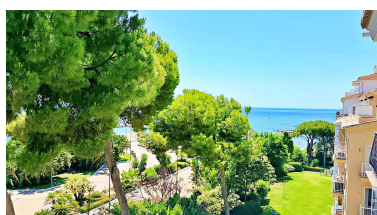

Statut: Louer, Vacances

Type de propriété:
Appartement

Places de parking: sur demande

Jour d'impression : 5th juillet
2026

Vue d'ensemble:0

Caractéristiques:

Bord de mer, Piscine, Climatisation, Vue sur la mer, Vue sur les montagnes, Ascenseur, None, Jardin privé, Sécurité 24H, Parking