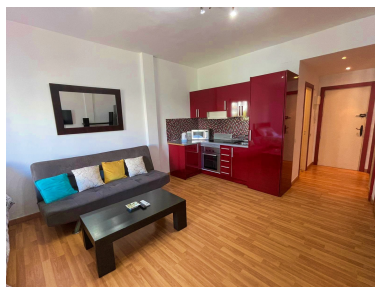

Appartement à Puerto Banús

Référence: R3229261

Chambres: 1

Salles de bains: 1

M²: 43

Prix: 0 €

Louer: 1 000 € / Mois

Location courte:

de 1 000 à 1 400 € /

Semaine

Statut: Louer, Vacances

Type de propriété:
Appartement

Places de parking: sur demande

Jour d'impression : 23rd
septembre 2024