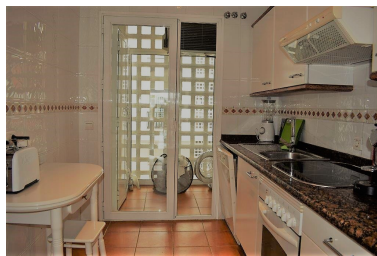

Vue d'ensemble:0

Caractéristiques:

None, Climatisation, Vue sur la mer, Vue sur les montagnes, Jardin privé, Ascenseur, None, Sécurité 24H, Maison de vacances