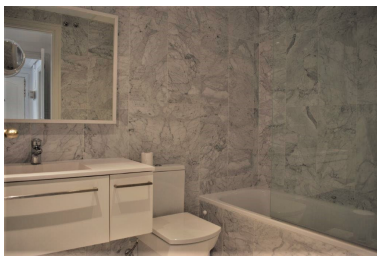

Vue d'ensemble:0

Caractéristiques:

None, Climatisation, Vue sur la mer, Vue sur les montagnes, Jardin privé, Ascenseur, None, Sécurité 24H, Maison de vacances