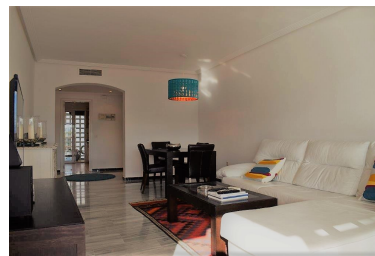

Vue d'ensemble:0

Caractéristiques:

None, Climatisation, Vue sur la mer, Vue sur les montagnes, Jardin privé, Ascenseur, None, Sécurité 24H, Maison de vacances