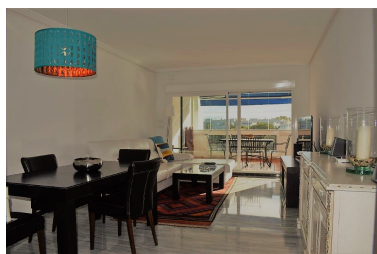

Appartement à Puerto Banús

Référence: R3287782

Chambres: 2

Salles de bains: 2

M²: 90

Prix: 0 €

Louer: 0 € / Mois

Location courte:
de 1 800 à 2 100 € /
Semaine

Statut: Louer, Vacances

Type de propriété:
Appartement

Places de parking: sur demande

Jour d'impression : 23rd
septembre 2024