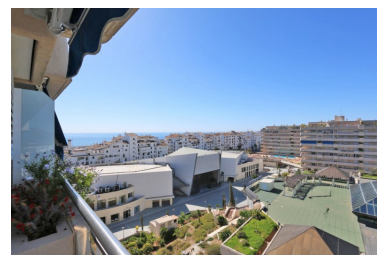

Statut: Louer, Vacances

Type de propriété:
Appartement

Places de parking: sur demande

Jour d'impression : 5th juillet
2026

Vue d'ensemble:0

Caractéristiques:

None, Piscine, Climatisation, Vue sur la mer, Ascenseur, None, Sécurité 24H, Parking