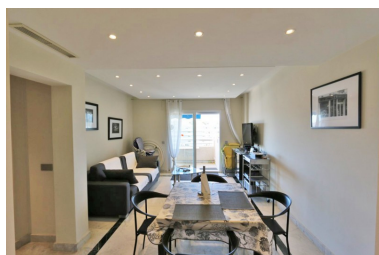

Appartement à Puerto Banús

Référence: R3345034

Chambres: 2

Salles de bains: 2

M²: 90

Prix: 0 €

Louer: 0 € / Mois

Location courte:
de 1 100 à 1 500 € /
Semaine

Statut: Louer, Vacances

Type de propriété:
Appartement

Places de parking: sur demande

Jour d'impression : 5th juillet
2026