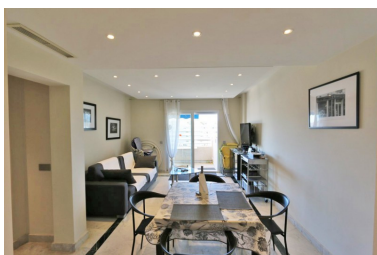

Appartement à Puerto Banús

Référence: R3345034

Chambres: 2

Salles de bains: 2

M²: 90

Prix: 0 €

Louer: 0 € / Mois

Location courte:
de 1 100 à 1 500 € /
Semaine

Statut: Louer, Vacances

Type de propriété:
Appartement

Places de parking: sur demande

Jour d'impression : 23rd
septembre 2024