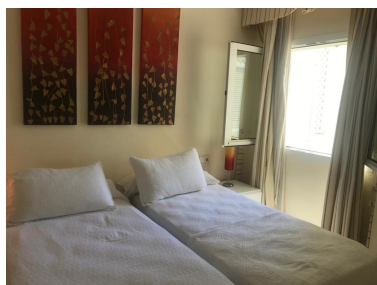

Vue d'ensemble:0

Caractéristiques:

None, Piscine, Climatisation, Jardin privé, Système d'alarme, Sécurité 24H, Parking, Bord de mer, Maison de vacances, Luxe