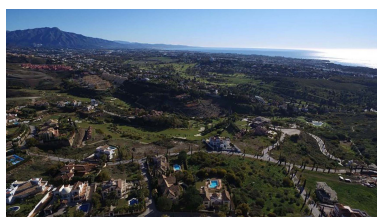

Places de parking: sur demande

Jour d'impression : 27th septembre 2024

Vue d'ensemble:0

Caractéristiques:

Vue sur la mer, Jardin privé, Sécurité 24H, Parking