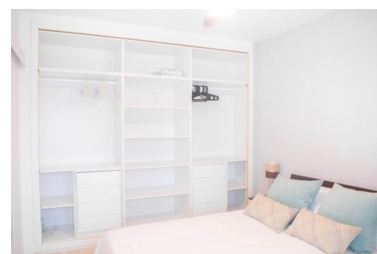

Penthouse à Puerto Banús

Référence: R3519868

Chambres: 1

Salles de bains: 1

M²: 54

Prix: 0 €

Louer: 0 € / Mois

Location courte:
de 1 000 à 1 300 € /
Semaine

Statut: Louer, Vacances

Type de propriété:
Penthouse

Places de parking: sur demande

Jour d'impression : 4th juillet
2026

Vue d'ensemble:0

Caractéristiques:

None, Piscine, Climatisation, Chauffage, Vue sur la mer, Vue sur les montagnes, Jardin privé, Ascenseur, Parking, Maison de vacances