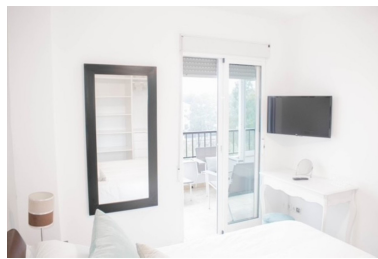

Penthouse à Puerto Banús

Référence: R3519868

Chambres: 1

Salles de bains: 1

M²: 54

Prix: 0 €

Louer: 0 € / Mois

Location courte:
de 1 000 à 1 300 € /
Semaine

Statut: Louer, Vacances

Type de propriété:
Penthouse

Places de parking: sur demande

Jour d'impression : 4th juillet
2026

Vue d'ensemble:0

Caractéristiques:

None, Piscine, Climatisation, Chauffage, Vue sur la mer, Vue sur les montagnes, Jardin privé, Ascenseur, Parking, Maison de vacances