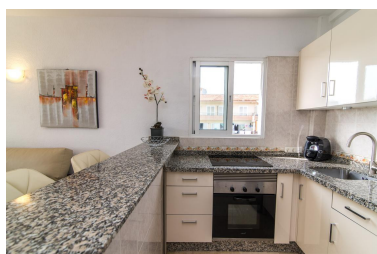

Penthouse à Puerto Banús

Référence: R3519868

Chambres: 1

Salles de bains: 1

M²: 54

Prix: 0 €

Louer: 0 € / Mois

Location courte:
de 1 000 à 1 300 € /
Semaine

Statut: Louer, Vacances

Type de propriété:
Penthouse

Places de parking: sur demande

Jour d'impression : 23rd
septembre 2024