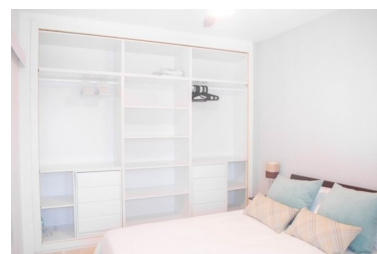

Penthouse à Puerto Banús

Référence: R3519868

Chambres: 1

Salles de bains: 1

M²: 54

Prix: 0 €

Louer: 0 € / Mois

Location courte:
de 1 000 à 1 300 € /
Semaine

Statut: Louer, Vacances

Type de propriété:
Penthouse

Places de parking: sur demande

Jour d'impression : 23rd
septembre 2024

Vue d'ensemble:0

Caractéristiques:

None, Piscine, Climatisation, Chauffage, Vue sur la mer, Vue sur les montagnes, Jardin privé, Ascenseur, Parking, Maison de vacances