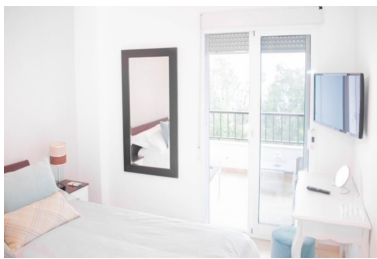

Penthouse à Puerto Banús

Référence: R3519868

Chambres: 1

Salles de bains: 1

M²: 54

Prix: 0 €

Louer: 0 € / Mois

Location courte:
de 1 000 à 1 300 € /
Semaine

Statut: Louer, Vacances

Type de propriété:
Penthouse

Places de parking: sur demande

Jour d'impression : 23rd
septembre 2024

Vue d'ensemble:0

Caractéristiques:

None, Piscine, Climatisation, Chauffage, Vue sur la mer, Vue sur les montagnes, Jardin privé, Ascenseur, Parking, Maison de vacances