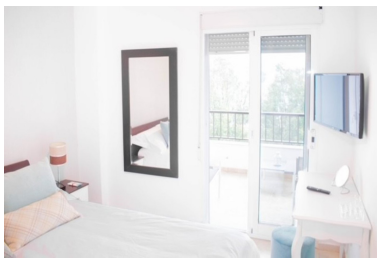

Penthouse à Puerto Banús

Référence: R3519868

Chambres: 1

Salles de bains: 1

M²: 54

Prix: 0 €

Louer: 0 € / Mois

Location courte:
de 1 000 à 1 300 € /
Semaine

Statut: Louer, Vacances

Type de propriété:
Penthouse

Places de parking: sur demande

Jour d'impression : 4th juillet
2026

Vue d'ensemble:0

Caractéristiques:

None, Piscine, Climatisation, Chauffage, Vue sur la mer, Vue sur les montagnes, Jardin privé, Ascenseur, Parking, Maison de vacances