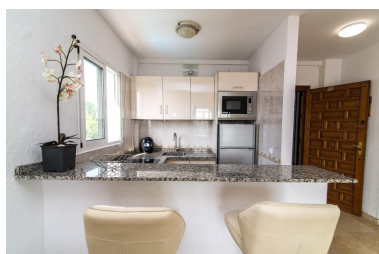

Penthouse à Puerto Banús

Référence: R3519868

Chambres: 1

Salles de bains: 1

M²: 54

Prix: 0 €

Louer: 0 € / Mois

Location courte:
de 1 000 à 1 300 € /
Semaine

Statut: Louer, Vacances

Type de propriété:
Penthouse

Places de parking: sur demande

Jour d'impression : 4th juillet
2026