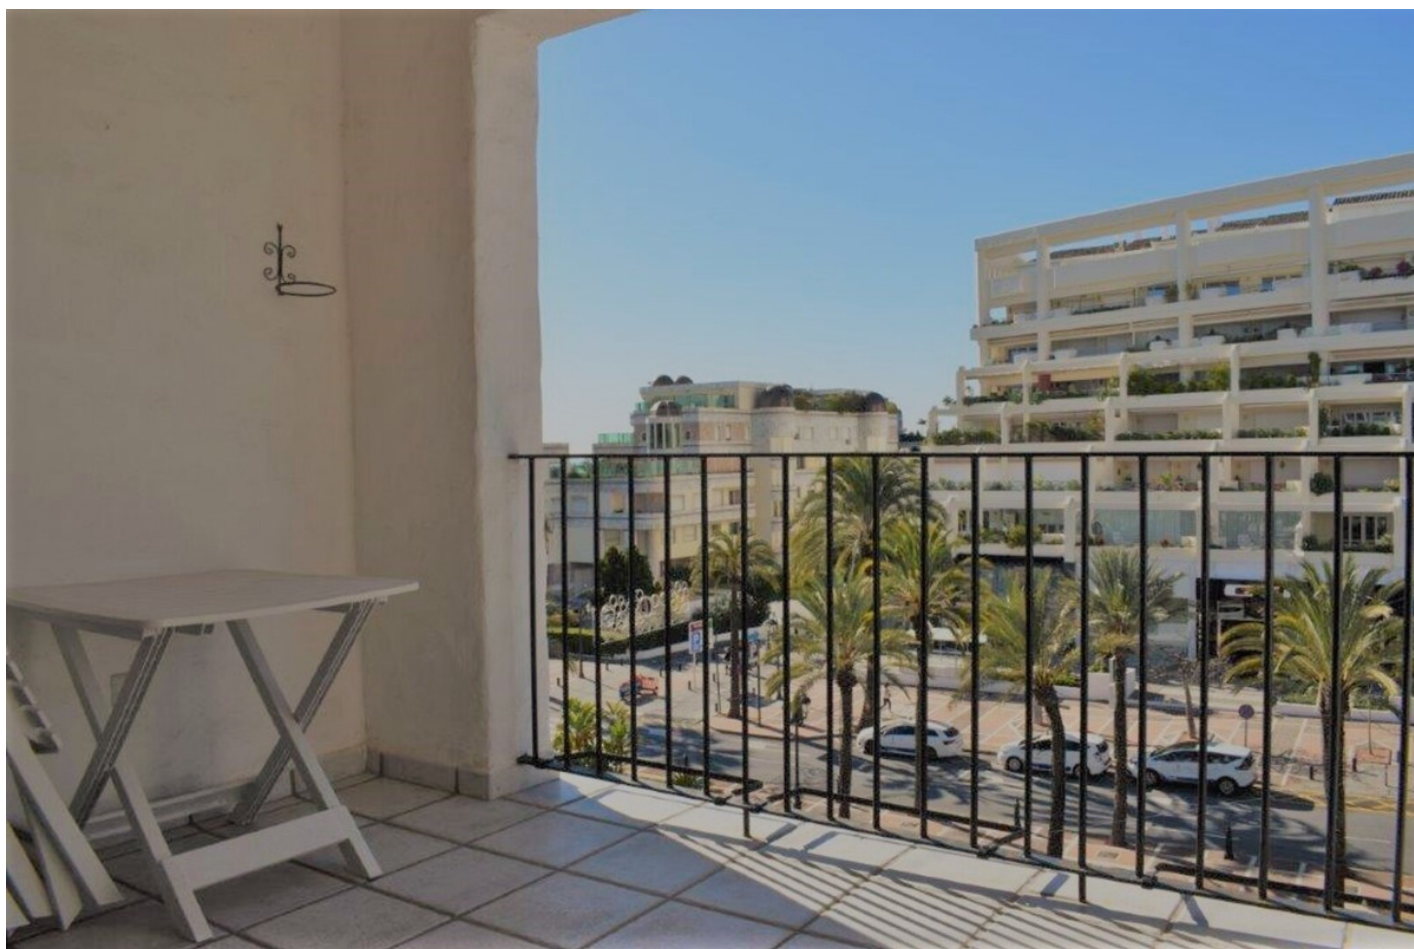

Appartement à Puerto Banús

Référence: R3556975

Chambres: 1

Salles de bains: 1

M²: 65

Prix: 0 €

Louer: 0 € / Mois

Location courte: