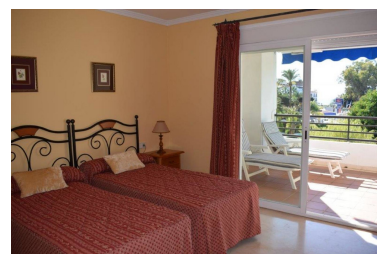

Appartement à Puerto Banús

Référence: R3557470

Chambres: 2

Salles de bains: 2

M²: 95

Prix: 0 €

Louer: 0 € / Mois

Location courte:
de 1 250 à 1 400 € /
Semaine

Statut: Louer, Vacances

Type de propriété:
Appartement

Places de parking: sur demande

Jour d'impression : 22nd
septembre 2024