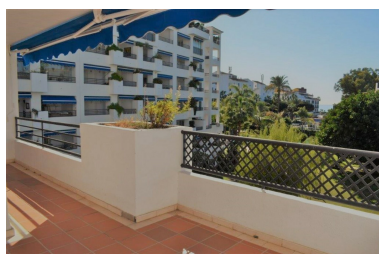

Appartement à Puerto Banús

Référence: R3557470

Chambres: 2

Salles de bains: 2

M²: 95

Prix: 0 €

Louer: 0 € / Mois

Location courte:
de 1 250 à 1 400 € /
Semaine

Statut: Louer, Vacances

Type de propriété:
Appartement

Places de parking: sur demande

Jour d'impression : 22nd
septembre 2024