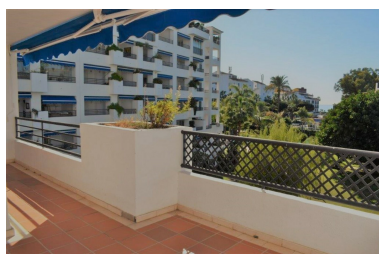

Appartement à Puerto Banús

Référence: R3557470

Chambres: 2

Salles de bains: 2

M²: 95

Prix: 0 €

Louer: 0 € / Mois

Location courte:
de 1 250 à 1 400 € /
Semaine

Statut: Louer, Vacances

Type de propriété:
Appartement

Places de parking: sur demande

Jour d'impression : 3rd juillet
2026

Vue d'ensemble:0

Caractéristiques:

Climatisation, Vue sur la mer, Jardin privé, Piscine, Ascenseur, None, Maison de vacances