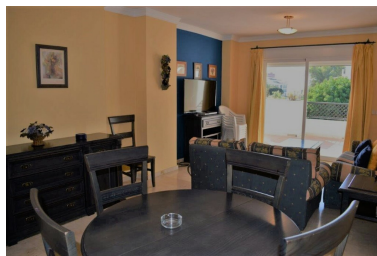

Vue d'ensemble:0

Caractéristiques:

Climatisation, Vue sur la mer, Jardin privé, Piscine, Ascenseur, None, Maison de vacances