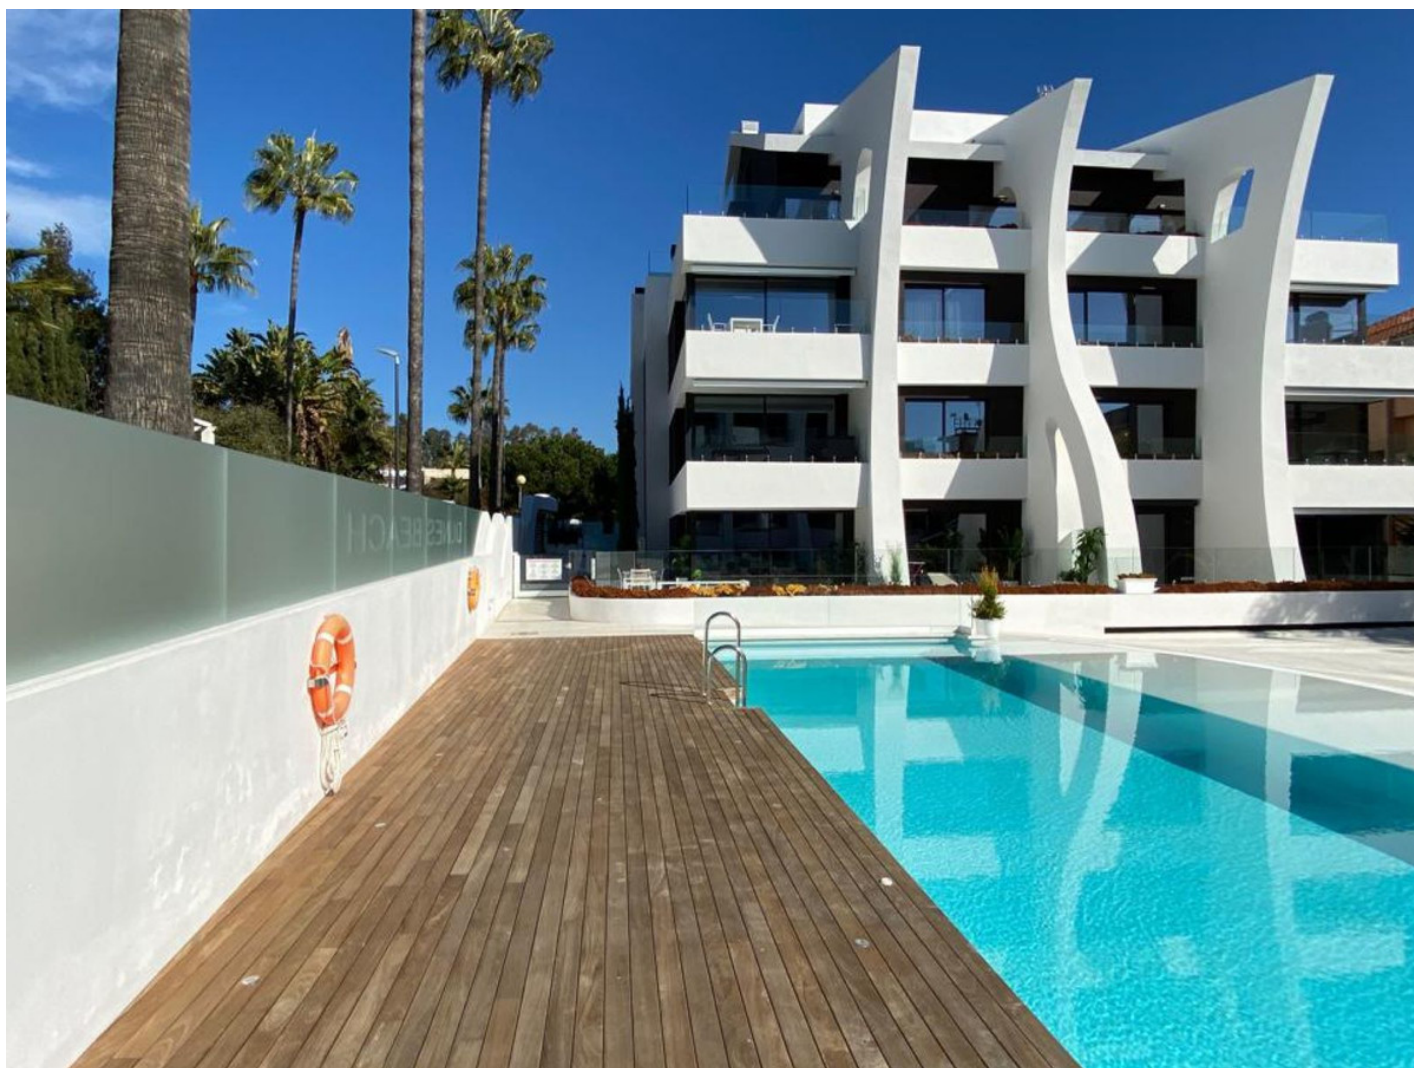

Appartement à Elviria

Référence: R3596035

Chambres: 2

Salles de bains: 2

M²: 104

Prix: 0 €

Louer: 0 € / Mois

Location courte: