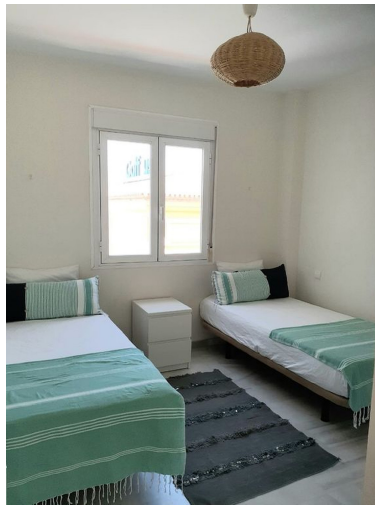

Vue d'ensemble:0

Caractéristiques:

None, Piscine, Climatisation, Chauffage, Jardin privé, Ascenseur, None, Parking, Maison de vacances