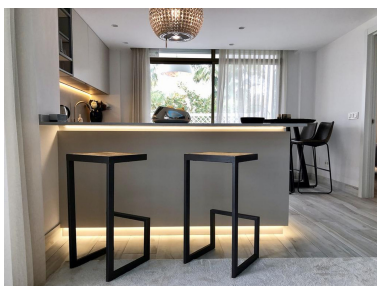

Appartement à Puerto Banús

Référence: R3601055

Chambres: 3

Salles de bains: 2

M²: 145

Prix: 0 €

Louer: 0 € / Mois

Location courte:

de 3 400 à 3 700 € /

Semaine

Statut: Louer, Vacances

Type de propriété:
Appartement

Places de parking: sur demande

Jour d'impression : 3rd juillet
2026