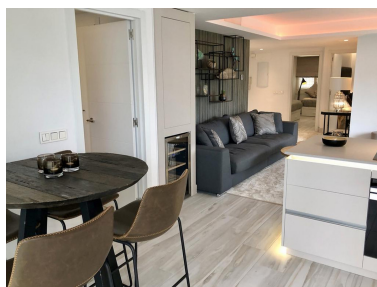

Vue d'ensemble:0

Caractéristiques:

None, Piscine, Climatisation, Chauffage, Vue sur les montagnes, Jardin privé, None, Parking, Maison de vacances, Luxe