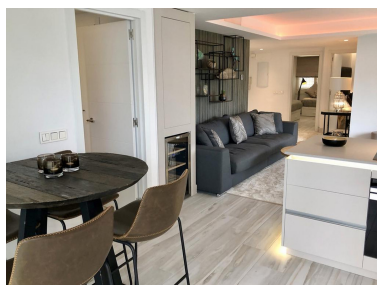

Vue d'ensemble:0

Caractéristiques:

None, Piscine, Climatisation, Chauffage, Vue sur les montagnes, Jardin privé, None, Parking, Maison de vacances, Luxe