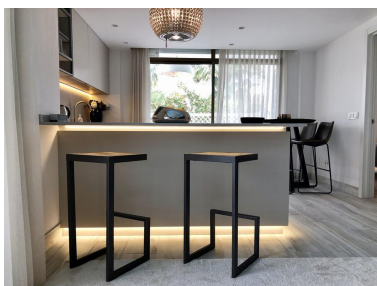

Appartement à Puerto Banús

Référence: R3601055

Chambres: 3

Salles de bains: 2

M²: 145

Prix: 0 €

Louer: 0 € / Mois

Location courte:

de 3 400 à 3 700 € /

Semaine

Statut: Louer, Vacances

Type de propriété:
Appartement

Places de parking: sur demande

Jour d'impression : 22nd
septembre 2024