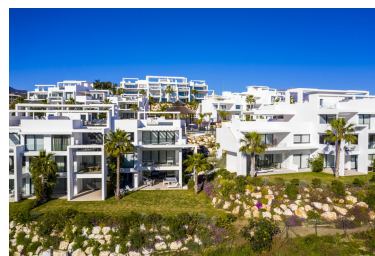

Appartement à Benahavís

Référence: R3616031

Chambres: 3

Salles de bains: 2

M²: 129

Prix: 0 €

Louer: 0 € / Mois

Location courte:
de 2 500 à 2 500 € /
Semaine

Statut: Louer, Vacances

Type de propriété:
Appartement

Places de parking: sur demande

Jour d'impression : 22nd
septembre 2024

Vue d'ensemble:0

Caractéristiques:

Piscine, Climatisation, Chauffage, Vue sur les montagnes, Jardin privé, Ascenseur, None, Parking, Maison de vacances, Luxe