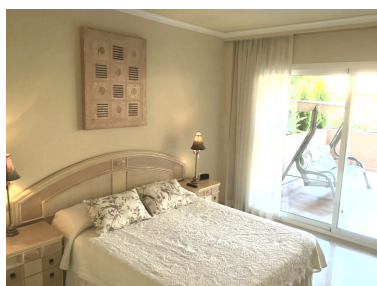

Vue d'ensemble:0

Caractéristiques:

Bord de mer, None, Piscine, Climatisation, Chauffage, Jardin privé, Ascenseur, None, Sécurité 24H, Parking, Maison de vacances, Luxe