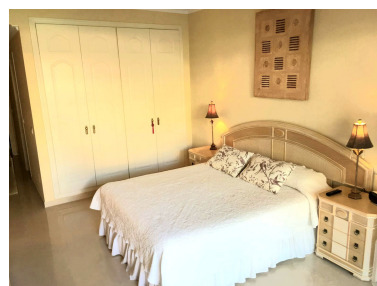

Vue d'ensemble:0

Caractéristiques:

Bord de mer, None, Piscine, Climatisation, Chauffage, Jardin privé, Ascenseur, None, Sécurité 24H, Parking, Maison de vacances, Luxe