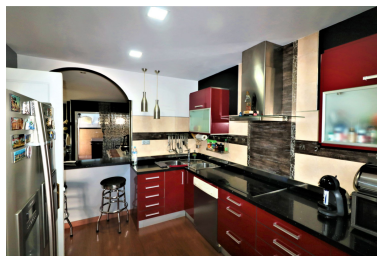

Vue d'ensemble:0

Caractéristiques:

None, Piscine, Climatisation, Chauffage, Jardin privé, None, Parking, Maison de vacances, Investissement, Revente