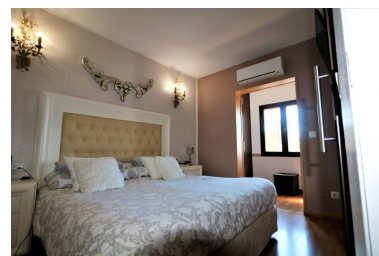

Maison de ville en terrasse à Atalaya

Référence: R3644309

Chambres: 3

Salles de bains: 3

M²: 134

Prix: 290 000 €

Statut: Vente

Type de propriété: Maison
de ville en terrasse

Places de parking: sur demande

Jour d'impression : 25th
septembre 2024