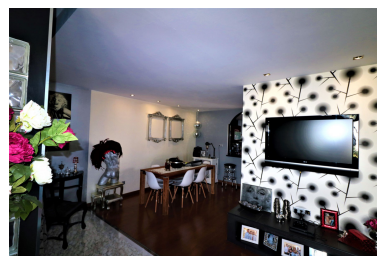

Vue d'ensemble:0

Caractéristiques:

None, Piscine, Climatisation, Chauffage, Jardin privé, None, Parking, Maison de vacances, Investissement, Revente