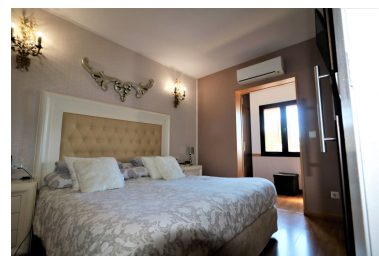

Maison de ville en terrasse à Atalaya

Référence: R3644309

Chambres: 3

Salles de bains: 3

M²: 134

Prix: 290 000 €

Statut: Vente

Type de propriété: Maison
de ville en terrasse

Places de parking: sur demande

Jour d'impression : 10th
juillet 2026