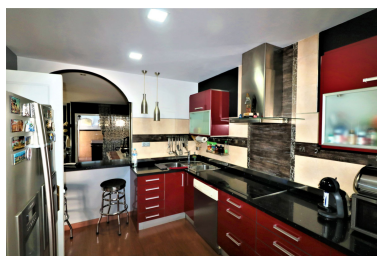

Vue d'ensemble:0

Caractéristiques:

None, Piscine, Climatisation, Chauffage, Jardin privé, None, Parking, Maison de vacances, Investissement, Revente