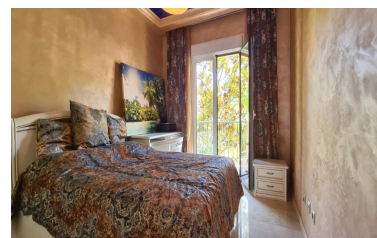

Appartement à Atalaya

Référence: R3668318

Chambres: 2

Salles de bains: 2

M²: 120

Prix: 295 000 €

Statut: Vente

Type de propriété:
Appartement

Places de parking: sur demande

Jour d'impression : 21st
septembre 2024