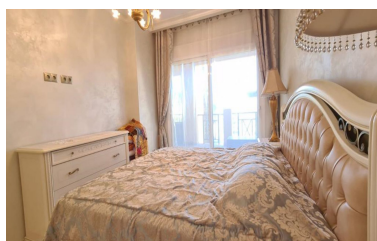

Appartement à Atalaya

Référence: R3668318

Chambres: 2

Salles de bains: 2

M²: 120

Prix: 295 000 €

Statut: Vente

Type de propriété:
Appartement

Places de parking: sur demande

Jour d'impression : 21st
septembre 2024