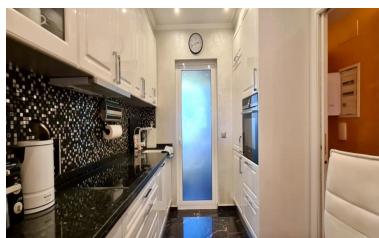

Appartement à Atalaya

Référence: R3668318

Chambres: 2

Salles de bains: 2

M²: 120

Prix: 295 000 €

Statut: Vente

Type de propriété:
Appartement

Places de parking: sur demande

Jour d'impression : 21st
septembre 2024