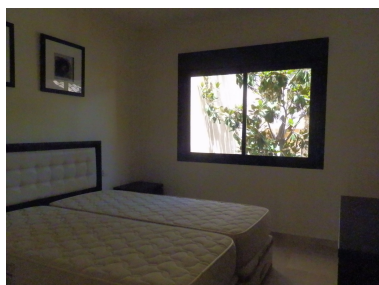

Penthouse à Atalaya

Référence: R3675062

Chambres: 2

Salles de bains: 2

M²: 120

Prix: 230 000 €

Statut: Vente

Type de propriété:

Places de parking: sur demande

Jour d'impression : 12th

Penthouse

mars 2025

Vue d'ensemble:0

Caractéristiques:

Piscine, Climatisation, Ascenseur, None, Jardin privé, Sécurité 24H