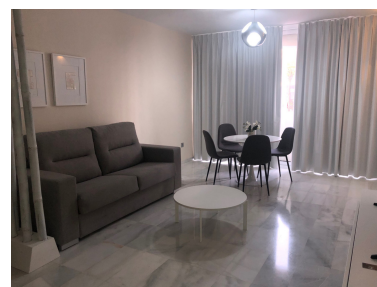

Appartement à Puerto Banús

Référence: R3728551

Chambres: 1

Salles de bains: 1

M²: 71

Prix: 0 €

Louer: 0 € / Mois

Location courte:

de 810 à 1 680 € / Semaine

Jour d'impression : 22nd

septembre 2024

Statut: Louer, Vacances

Type de propriété:
Appartement

Places de parking: sur demande