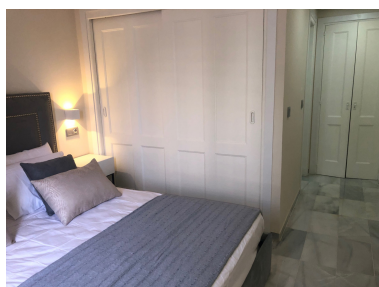

Appartement à Puerto Banús

Référence: R3728551

Chambres: 1

Salles de bains: 1

M²: 71

Prix: 0 €

Louer: 0 € / Mois

Location courte:

de 810 à 1 680 € / Semaine

Jour d'impression : 22nd

septembre 2024

Statut: Louer, Vacances

Type de propriété:
Appartement

Places de parking: sur demande