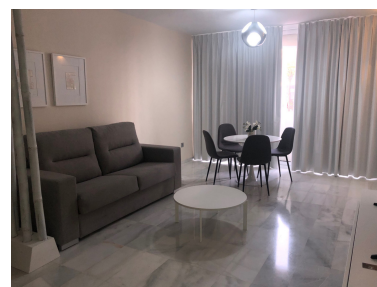

Appartement à Puerto Banús

Référence: R3728551

Chambres: 1

Salles de bains: 1

M²: 71

Prix: 0 €

Louer: 0 € / Mois

Location courte:

de 810 à 1 680 € / Semaine

Jour d'impression : 1st juillet
2026

Statut: Louer, Vacances

Type de propriété:
Appartement

Places de parking: sur demande