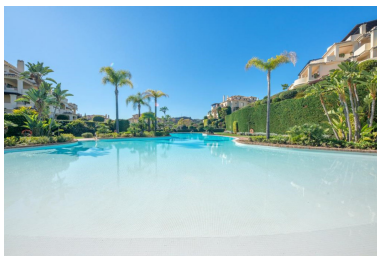

de 770 à 1 400 € / Semaine

Statut: Louer, Vacances

Type de propriété:
Appartement

Places de parking: sur demande

Jour d'impression : 21st
septembre 2024

Vue d'ensemble:0

Caractéristiques:

Piscine, Climatisation, Chauffage, Vue sur les montagnes, Jardin privé, Ascenseur, None, Système d'alarme, Sécurité 24H, Parking, Maison de vacances, Luxe