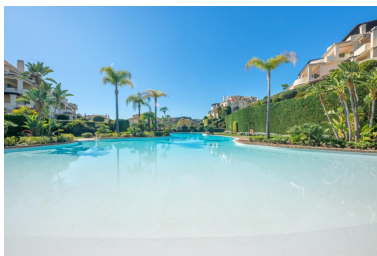

de 770 à 1 400 € / Semaine

Statut: Louer, Vacances

Type de propriété:
Appartement

Places de parking: sur demande

Jour d'impression : 1st juillet
2026

Vue d'ensemble:0

Caractéristiques:

Piscine, Climatisation, Chauffage, Vue sur les montagnes, Jardin privé, Ascenseur, None, Système d'alarme, Sécurité 24H, Parking, Maison de vacances, Luxe