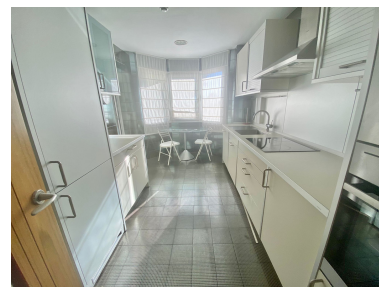

Appartement à Puerto Banús

Référence: R3825259

Chambres: 2

Salles de bains: 2

M²: 120

Prix: 0 €

Louer: 0 € / Mois

Location courte:
de 2 300 à 2 600 € /
Semaine

Statut: Louer, Vacances

Type de propriété:
Appartement

Places de parking: sur demande

Jour d'impression : 21st
septembre 2024