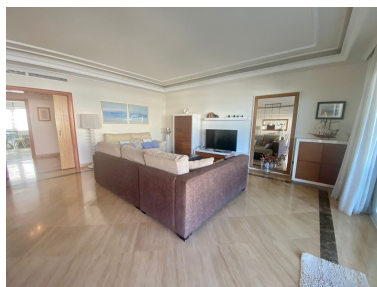

Appartement à Puerto Banús

Référence: R3825259

Chambres: 2

Salles de bains: 2

M²: 120

Prix: 0 €

Louer: 0 € / Mois

Location courte:
de 2 300 à 2 600 € /
Semaine

Statut: Louer, Vacances

Type de propriété:
Appartement

Places de parking: sur demande

Jour d'impression : 1st juillet
2026

Vue d'ensemble:0

Caractéristiques:

Bord de mer, None, Piscine, Jardin privé, Ascenseur, Sécurité 24H, Parking, Maison de vacances, Luxe