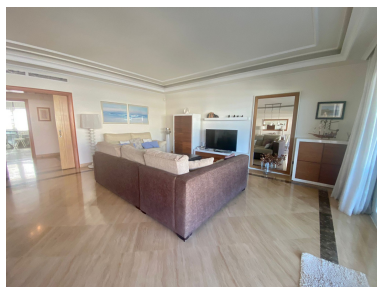

Appartement à Puerto Banús

Référence: R3825259

Chambres: 2

Salles de bains: 2

M²: 120

Prix: 0 €

Louer: 0 € / Mois

Location courte:
de 2 300 à 2 600 € /
Semaine

Statut: Louer, Vacances

Type de propriété:
Appartement

Places de parking: sur demande

Jour d'impression : 21st
septembre 2024

Vue d'ensemble:0

Caractéristiques:

Bord de mer, None, Piscine, Jardin privé, Ascenseur, Sécurité 24H, Parking, Maison de vacances, Luxe