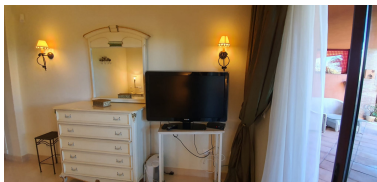

Appartement à Bahía de Marbella

Référence: R3840013

Chambres: 2

Salles de bains: 3

M²: 201

Prix: 0 €

Louer: 0 € / Mois

Location courte:

de 950 à 1 600 € / Semaine

Statut: Louer, Vacances

Type de propriété:
Appartement

Places de parking: sur demande

Jour d'impression : 21st
septembre 2024

Vue d'ensemble:0

Caractéristiques:

Bord de mer, None, Piscine, Climatisation, Vue sur la mer, Vue sur les montagnes, Ascenseur, None, Jardin privé, Sécurité 24H, Parking