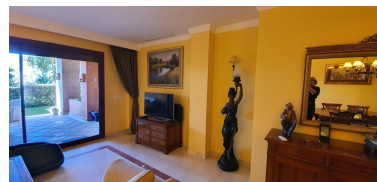

de 950 à 1 600 € / Semaine

Statut: Louer, Vacances

Type de propriété:
Appartement

Places de parking: sur demande

Jour d'impression : 21st
septembre 2024

Vue d'ensemble:0

Caractéristiques:

Bord de mer, None, Piscine, Climatisation, Vue sur la mer, Vue sur les montagnes, Ascenseur, None, Jardin privé, Sécurité 24H, Parking