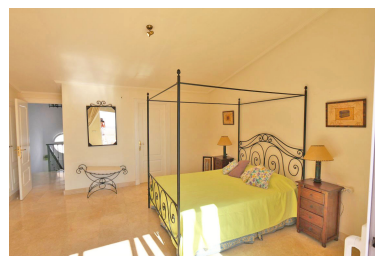

Penthouse à Puerto Banús

Référence: R3890806

Chambres: 3

Salles de bains: 2

M²: 180

Prix: 0 €

Louer: 0 € / Mois

Location courte:
de 2 275 à 2 275 € /
Semaine

Statut: Louer, Vacances

Type de propriété:
Penthouse

Places de parking: sur demande

Jour d'impression : 21st
septembre 2024

Vue d'ensemble:0

Caractéristiques:

Bord de mer, Piscine, Climatisation, Vue sur la mer, Ascenseur, Jardin privé, Sécurité 24H, Parking