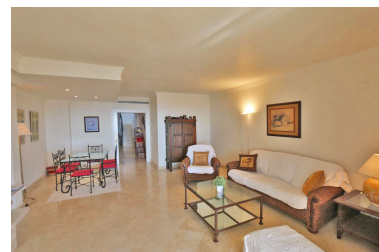

Penthouse à Puerto Banús

Référence: R3890806

Chambres: 3

Salles de bains: 2

M²: 180

Prix: 0 €

Louer: 0 € / Mois

Location courte:
de 2 275 à 2 275 € /
Semaine

Statut: Louer, Vacances

Type de propriété:
Penthouse

Places de parking: sur demande

Jour d'impression : 21st
septembre 2024

Vue d'ensemble:0

Caractéristiques:

Bord de mer, Piscine, Climatisation, Vue sur la mer, Ascenseur, Jardin privé, Sécurité 24H, Parking