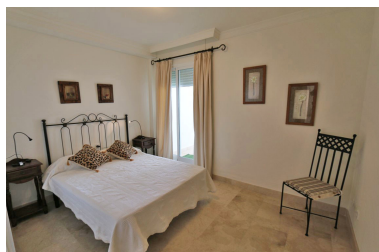

Penthouse à Puerto Banús

Référence: R3890806

Chambres: 3

Salles de bains: 2

M²: 180

Prix: 0 €

Louer: 0 € / Mois

Location courte:
de 2 275 à 2 275 € /
Semaine

Statut: Louer, Vacances

Type de propriété:
Penthouse

Places de parking: sur demande

Jour d'impression : 21st
septembre 2024

Vue d'ensemble:0

Caractéristiques:

Bord de mer, Piscine, Climatisation, Vue sur la mer, Ascenseur, Jardin privé, Sécurité 24H, Parking