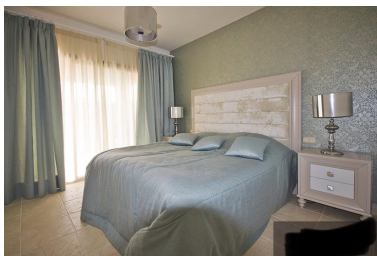

Vue d'ensemble:0

Caractéristiques: