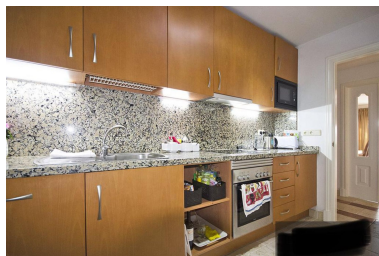

Vue d'ensemble:0

Caractéristiques: