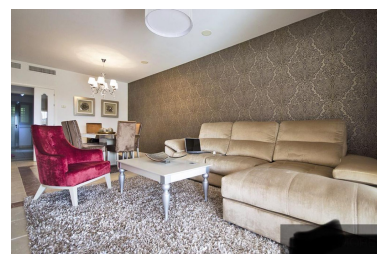

Appartement à Atalaya

Référence: R3917401

Chambres: 2

Salles de bains: 2

M²: 202

Prix: 0 €

Louer: 1 500 € / Mois

Location courte:

€ / Semaine

Statut: Louer, Vacances

Type de propriété:
Appartement

Places de parking: sur demande

Jour d'impression : 21st
septembre 2024