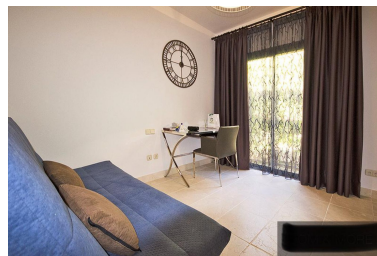

Vue d'ensemble:0

Caractéristiques: