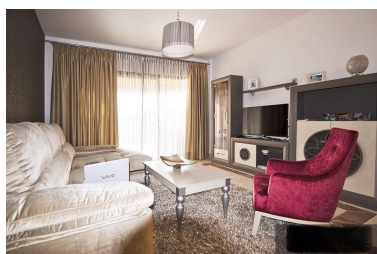

Appartement à Atalaya

Référence: R3917401

Chambres: 2

Salles de bains: 2

M²: 202

Prix: 0 €

Louer: 1 500 € / Mois

Location courte:

€ / Semaine

Statut: Louer, Vacances

Type de propriété:
Appartement

Places de parking: sur demande

Jour d'impression : 21st
septembre 2024