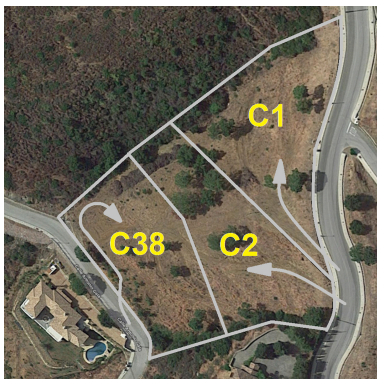

Locaux commerciaux à Benahavís

Référence: R3931945

Chambres: sur demande

Salles de bains: sur demande

M²: 8 801

Prix: 1 250 000 €

Statut: Vente

Type de propriété: Locaux
commerciaux

Places de parking: sur demande

Jour d'impression : 27th
septembre 2024

Vue d'ensemble:0

Caractéristiques:

None, Vue sur la mer, Vue sur les montagnes, Revente