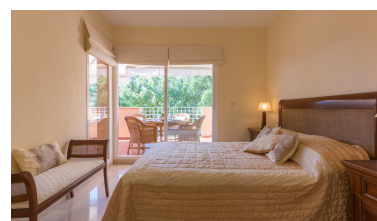

Appartement à Elviria

Référence: R3933478

Chambres: 2

Salles de bains: 2

M²: 90

Prix: 0 €

Louer: 0 € / Mois

Location courte:

de 450 à 985 € / Semaine

Statut: Louer, Vacances

Type de propriété:
Appartement

Places de parking: sur demande

Jour d'impression : 21st
septembre 2024