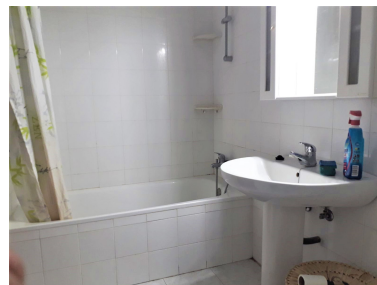

Vue d'ensemble:0

Caractéristiques:

None, Piscine, Climatisation, Vue sur la mer, Jardin privé, None, Parking, Investissement, Revente