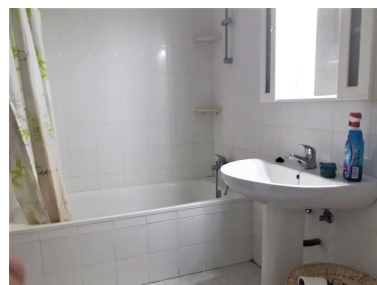

Vue d'ensemble:0

Caractéristiques:

None, Piscine, Climatisation, Vue sur la mer, Jardin privé, None, Parking, Investissement, Revente