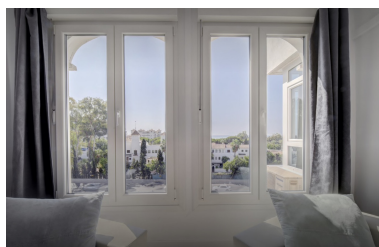

Vue d'ensemble:0

Caractéristiques:

None, Piscine, Climatisation, Vue sur la mer, Ascenseur, Jardin privé, Parking, Bord de mer, Maison de vacances