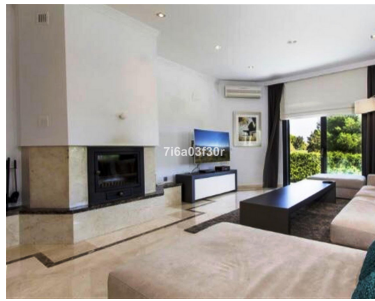

Vue d'ensemble:0

Caractéristiques:

None, Piscine, Climatisation, Chauffage, Jardin privé, None, Système d'alarme, Parking, Maison de vacances