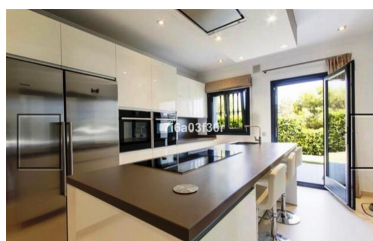

Villa à Atalaya

Référence: R4016500

Chambres: 4

Salles de bains: sur demande M²: 480

Statut: Louer, Vacances

Type de propriété: Villa

Places de parking: sur demande

Prix: 0 €

Louer: 0 € / Mois

Location courte:
de 6 000 à 7 500 € /
Semaine

Jour d'impression : 20th
septembre 2024