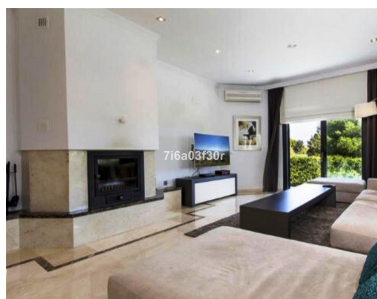

Vue d'ensemble:0

Caractéristiques:

None, Piscine, Climatisation, Chauffage, Jardin privé, None, Système d'alarme, Parking, Maison de vacances