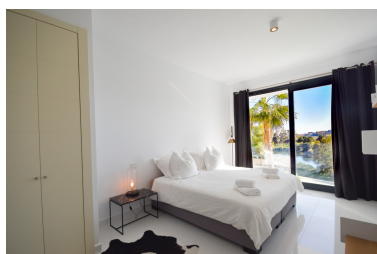

Appartement à Benahavís

Référence: R4024447

Chambres: 2

Salles de bains: 2

M²: 102

Prix: 0 €

Louer: 0 € / Mois

Location courte:
de 1 897 à 1 897 € /
Semaine

Statut: Louer, Vacances

Type de propriété:
Appartement

Places de parking: sur demande

Jour d'impression : 28th juin
2026