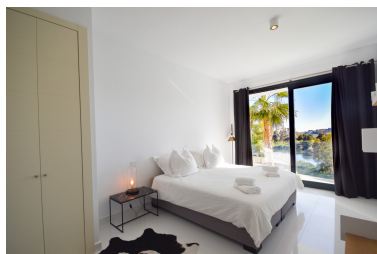

Appartement à Benahavís

Référence: R4024447

Chambres: 2

Salles de bains: 2

M²: 102

Prix: 0 €

Louer: 0 € / Mois

Location courte:
de 1 897 à 1 897 € /
Semaine

Statut: Louer, Vacances

Type de propriété:
Appartement

Places de parking: sur demande

Jour d'impression : 20th
septembre 2024

Vue d'ensemble:0

Caractéristiques:

None, Piscine, Climatisation, Vue sur les montagnes, Jardin privé, Ascenseur, None, Sécurité 24H, Parking, Luxe