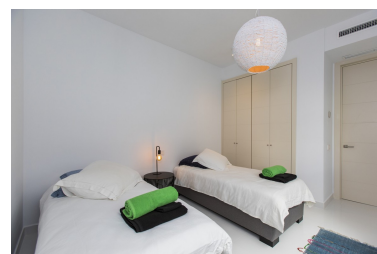

Statut: Louer, Vacances

Type de propriété:
Appartement

Places de parking: sur demande

Jour d'impression : 28th juin
2026

Vue d'ensemble:0

Caractéristiques:

None, Piscine, Climatisation, Vue sur les montagnes, Jardin privé, Ascenseur, None, Sécurité 24H, Parking, Luxe