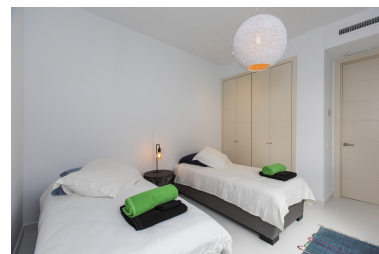

Statut: Louer, Vacances

Type de propriété:
Appartement

Places de parking: sur demande

Jour d'impression : 20th
septembre 2024

Vue d'ensemble:0

Caractéristiques:

None, Piscine, Climatisation, Vue sur les montagnes, Jardin privé, Ascenseur, None, Sécurité 24H, Parking, Luxe