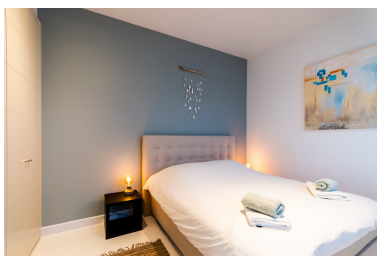

Vue d'ensemble:0

Caractéristiques:

None, Piscine, Climatisation, Jardin privé, Ascenseur, None, Parking