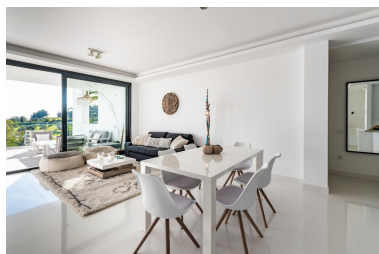

Appartement à Benahavís

Référence: R4024492

Chambres: 2

Salles de bains: 2

M²: 110

Prix: 0 €

Louer: 0 € / Mois

Location courte:
de 1 603 à 1 603 € /
Semaine

Statut: Louer, Vacances

Type de propriété:
Appartement

Places de parking: sur demande

Jour d'impression : 20th
septembre 2024