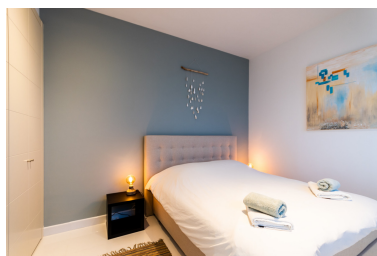

Vue d'ensemble:0

Caractéristiques:

None, Piscine, Climatisation, Jardin privé, Ascenseur, None, Parking