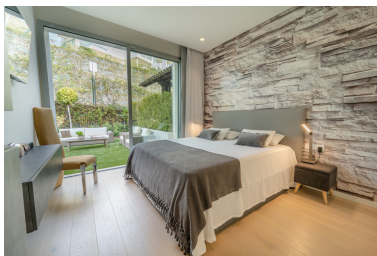

Louer: 0 € / Mois

Location courte:
de 2 100 à 2 100 € /
Semaine

Jour d'impression : 27th juin
2026

Vue d'ensemble:0

Caractéristiques:

None, Piscine, Climatisation, Vue sur la mer, Vue sur les montagnes, Jardin privé, Ascenseur, None, Système d'alarme, Sécurité 24H, Parking, Luxe