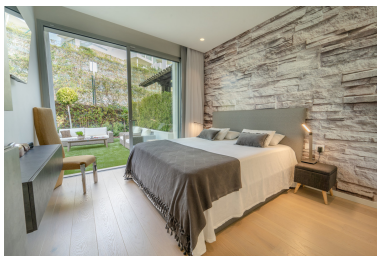

Louer: 0 € / Mois

Location courte:
de 2 100 à 2 100 € /
Semaine

Jour d'impression : 20th
septembre 2024

Vue d'ensemble:0

Caractéristiques:

None, Piscine, Climatisation, Vue sur la mer, Vue sur les montagnes, Jardin privé, Ascenseur, None, Système d'alarme, Sécurité 24H, Parking, Luxe