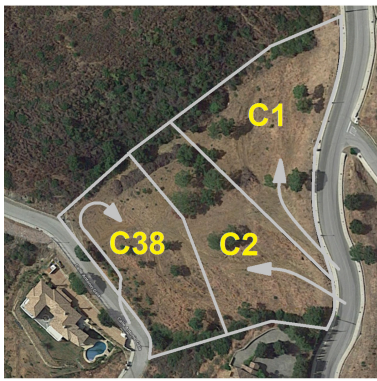

---

Locaux commerciaux à Benahavís

Référence: R4028470

Chambres: sur demande

Salles de bains: sur demande

M<sup>2</sup>: 2 732

Prix: 480 000 €

Statut: Vente

Type de propriété: Locaux  
commerciaux

Places de parking: sur demande

Jour d'impression : 27th  
septembre 2024

---

---

Vue d'ensemble:0

---

Caractéristiques: