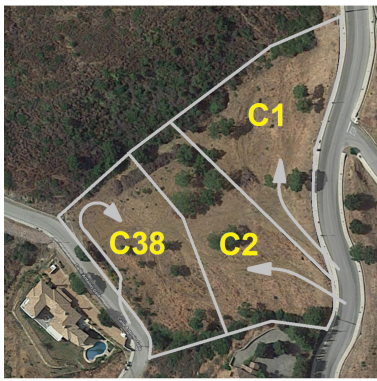

Locaux commerciaux à Benahavís

Référence: R4028470

Chambres: sur demande

Salles de bains: sur demande

M<sup>2</sup>: 2 732

Prix: 480 000 €

Statut: Vente

Type de propriété: Locaux  
commerciaux

Places de parking: sur demande

Jour d'impression : 11th  
septembre 2025

---

Vue d'ensemble:0

---

Caractéristiques:

Vue sur la mer, Vue sur les montagnes, Investissement