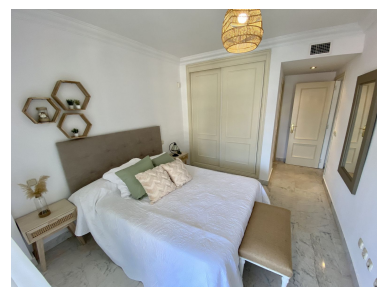

Appartement à Puerto Banús

Référence: R4042468

Chambres: 2

Salles de bains: 2

M²: 90

Prix: 0 €

Louer: 0 € / Mois

Location courte:

de 900 à 1 800 € / Semaine

Statut: Louer, Vacances

Type de propriété:
Appartement

Places de parking: sur demande

Jour d'impression : 20th
septembre 2024