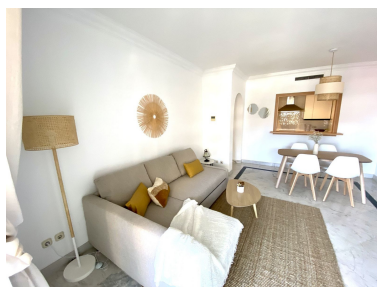

Vue d'ensemble:0

Caractéristiques:

None, Piscine, Climatisation, Vue sur la mer, Vue sur les montagnes, Ascenseur, None, Jardin privé, Sécurité 24H, Parking, Bord de mer, Maison de vacances