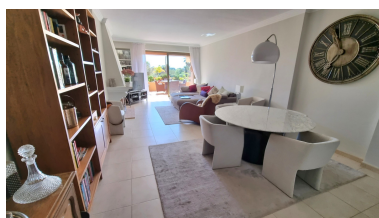

Penthouse à Atalaya

Référence: R4050916

Chambres: 2

Salles de bains: 2

M²: 130

Prix: 0 €

Louer: 0 € / Mois

Location courte:
de 1 800 à 2 000 € /
Semaine

Statut: Louer, Vacances

Type de propriété:
Penthouse

Places de parking: sur demande

Jour d'impression : 28th juin
2026