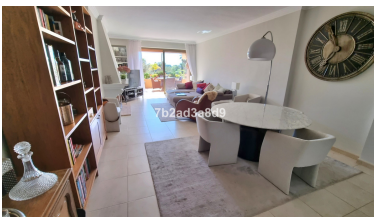

Penthouse à Atalaya

Référence: R4050916

Chambres: 2

Salles de bains: 2

M²: 130

Prix: 0 €

Louer: 0 € / Mois

Location courte:
de 1 800 à 2 000 € /
Semaine

Statut: Louer, Vacances

Type de propriété:
Penthouse

Places de parking: sur demande

Jour d'impression : 20th
septembre 2024