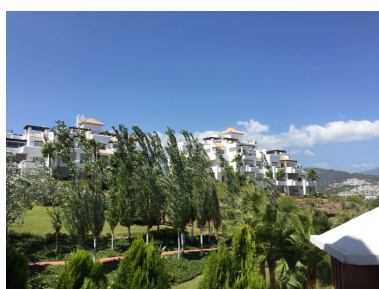

Places de parking: sur demande

Jour d'impression : 20th
septembre 2024

Caractéristiques:

Piscine, Climatisation, Chauffage, Vue sur la mer, Vue sur les montagnes, Jardin privé, None, Système d'alarme, Sécurité 24H, Parking, Maison de vacances, Investissement, Luxe