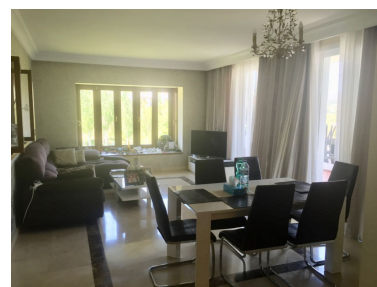

Places de parking: sur demande

Jour d'impression : 10th juin
2026

Caractéristiques:

Piscine, Climatisation, Chauffage, Vue sur la mer, Vue sur les montagnes, Jardin privé, None, Système d'alarme, Sécurité 24H, Parking, Maison de vacances, Investissement, Luxe