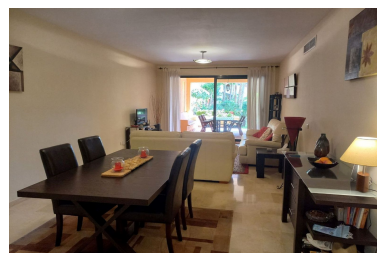

Appartement à Atalaya

Référence: R4058836

Chambres: 2

Salles de bains: 2

M²: 112

Prix: 250 000 €

Statut: Vente

Type de propriété:
Appartement

Places de parking: sur demande

Jour d'impression : 21st
septembre 2024