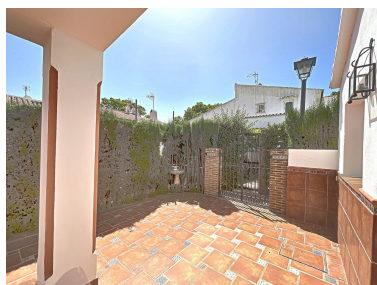

Maison de ville en terrasse à Atalaya

Référence: R4064116

Chambres: 3

Salles de bains: 2

M²: 134

Prix: 223 000 €

Statut: Vente

Type de propriété: Maison
de ville en terrasse

Places de parking: sur demande

Jour d'impression : 20th avril
2026