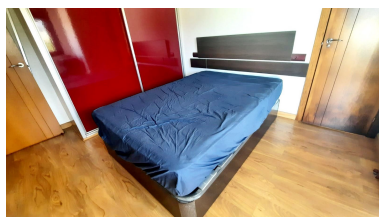

Vue d'ensemble:0

Caractéristiques: