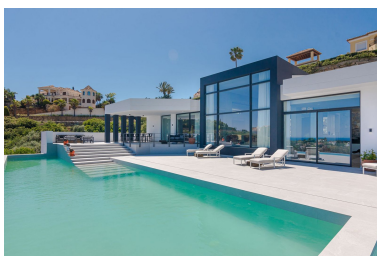

Vue d'ensemble:0

Caractéristiques:

Piscine, Climatisation, Vue sur la mer, Vue sur les montagnes, Jardin privé, None, Parking, Maison de vacances, Luxe