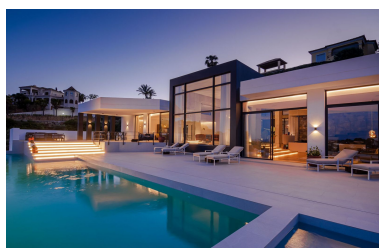

Villa à Benahavís

Référence: R4070713

Chambres: 6

Salles de bains: 6

M²: 1 400

Prix: 0 €

Louer: 0 € / Mois

Location courte:

de 12 000 à 22 000 € /

Semaine

Statut: Louer, Vacances

Type de propriété: Villa

Places de parking: sur demande

Jour d'impression : 20th

septembre 2024