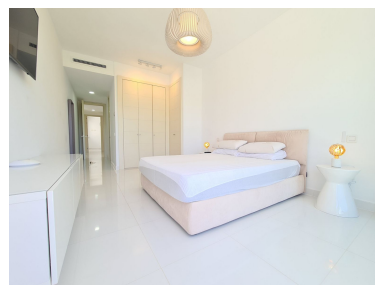

Vue d'ensemble:0

Caractéristiques:

None, Piscine, Climatisation, Vue sur la mer, Vue sur les montagnes, None, Jardin privé, Parking, Luxe