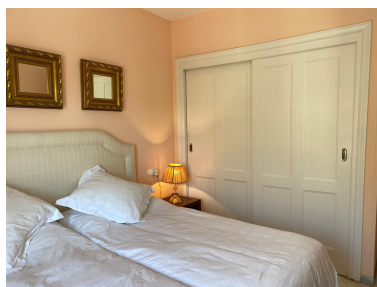

Chambres: 2

Salles de bains: 2

M²: 105

Prix: 0 €

Louer: 0 € / Mois

Location courte:

de 2 250 à 2 250 € /

Semaine

Statut: Louer, Vacances

Type de propriété:
Appartement

Places de parking: sur demande

Jour d'impression : 19th
septembre 2024

Vue d'ensemble:0

Caractéristiques:

None, Piscine, Climatisation, Ascenseur, Sécurité 24H, Parking