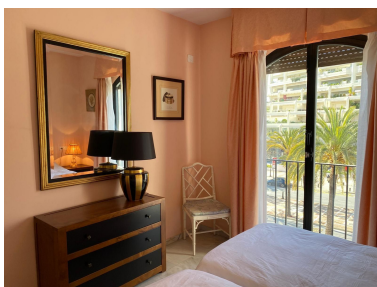

Chambres: 2

Salles de bains: 2

M²: 105

Prix: 0 €

Louer: 0 € / Mois

Location courte:

de 2 250 à 2 250 € /

Semaine

Statut: Louer, Vacances

Type de propriété:
Appartement

Places de parking: sur demande

Jour d'impression : 19th
septembre 2024

Vue d'ensemble:0

Caractéristiques:

None, Piscine, Climatisation, Ascenseur, Sécurité 24H, Parking