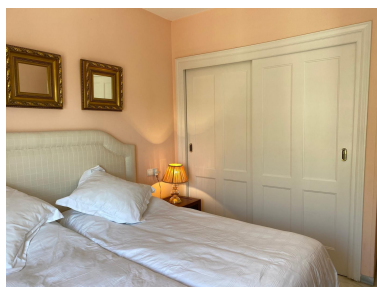

Chambres: 2

Salles de bains: 2

M²: 105

Prix: 0 €

Louer: 0 € / Mois

Location courte:

de 2 250 à 2 250 € /

Semaine

Statut: Louer, Vacances

Type de propriété:
Appartement

Places de parking: sur demande

Jour d'impression : 27th juin
2026

Vue d'ensemble:0

Caractéristiques:

None, Piscine, Climatisation, Ascenseur, Sécurité 24H, Parking