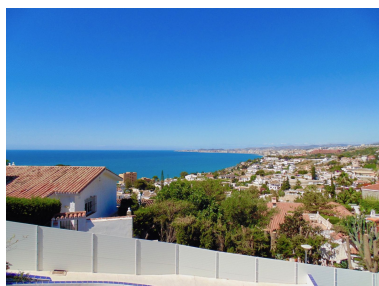

Type de propriété: Villa

Places de parking: sur demande

Jour d'impression : 28th avril
2026

Vue d'ensemble:0

Caractéristiques:

None, Piscine, Climatisation, Vue sur la mer, Vue sur les montagnes, None, Jardin privé, Système d'alarme, Parking