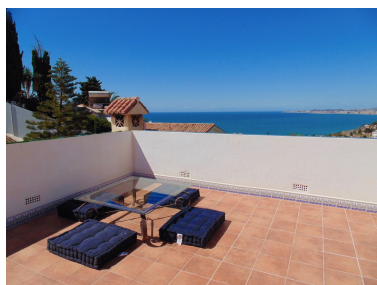

Type de propriété: Villa

Places de parking: sur demande

Jour d'impression : 14th
mars 2025

Vue d'ensemble:0

Caractéristiques:

None, Piscine, Climatisation, Vue sur la mer, Vue sur les montagnes, None, Jardin privé, Système d'alarme, Parking