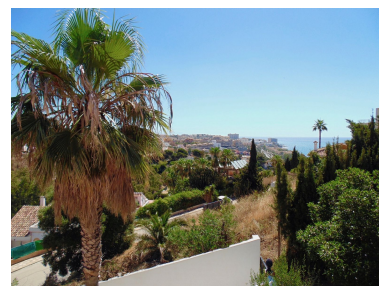

Type de propriété: Villa

Places de parking: sur demande

Jour d'impression : 14th
mars 2025

Vue d'ensemble:0

Caractéristiques:

None, Piscine, Climatisation, Vue sur la mer, Vue sur les montagnes, None, Jardin privé, Système d'alarme, Parking