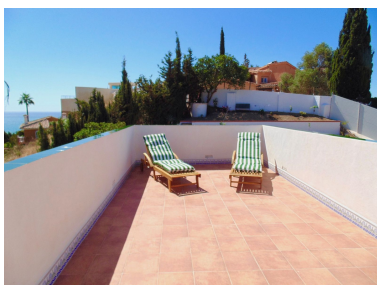

Type de propriété: Villa

Places de parking: sur demande

Jour d'impression : 14th
mars 2025

Vue d'ensemble:0

Caractéristiques:

None, Piscine, Climatisation, Vue sur la mer, Vue sur les montagnes, None, Jardin privé, Système d'alarme, Parking