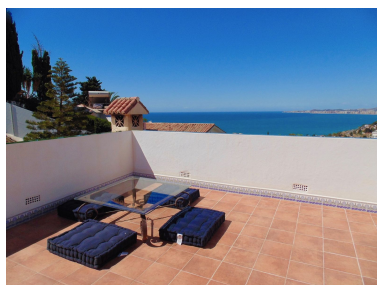

Type de propriété: Villa

Places de parking: sur demande

Jour d'impression : 28th avril
2026

Vue d'ensemble:0

Caractéristiques:

None, Piscine, Climatisation, Vue sur la mer, Vue sur les montagnes, None, Jardin privé, Système d'alarme, Parking