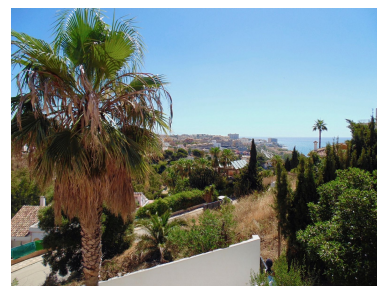

Type de propriété: Villa

Places de parking: sur demande

Jour d'impression : 28th avril
2026

Vue d'ensemble:0

Caractéristiques:

None, Piscine, Climatisation, Vue sur la mer, Vue sur les montagnes, None, Jardin privé, Système d'alarme, Parking