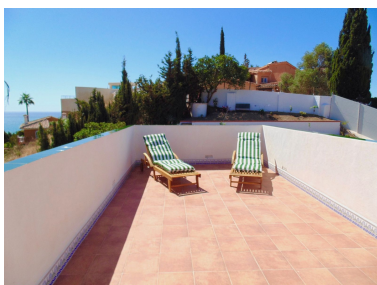

Type de propriété: Villa

Places de parking: sur demande

Jour d'impression : 28th avril
2026

Vue d'ensemble:0

Caractéristiques:

None, Piscine, Climatisation, Vue sur la mer, Vue sur les montagnes, None, Jardin privé, Système d'alarme, Parking