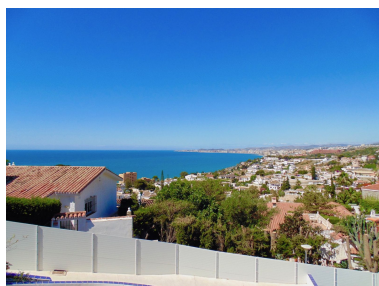

Type de propriété: Villa

Places de parking: sur demande

Jour d'impression : 14th
mars 2025

Vue d'ensemble:0

Caractéristiques:

None, Piscine, Climatisation, Vue sur la mer, Vue sur les montagnes, None, Jardin privé, Système d'alarme, Parking