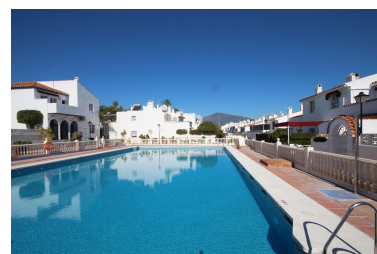

Maison de ville en terrasse à Atalaya

Référence: R4088743

Chambres: 2

Salles de bains: 2

M²: 80

Prix: 209 000 €

Statut: Vente

Type de propriété: Maison
de ville en terrasse

Places de parking: sur demande

Jour d'impression : 17th juin
2026