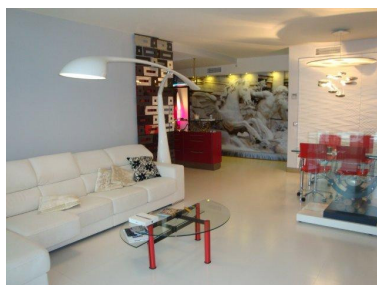

Vue d'ensemble:0

Caractéristiques:

None, Climatisation, Vue sur la mer, Ascenseur, Parking