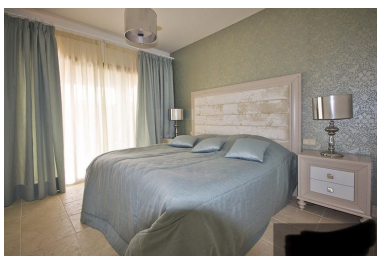

€ / Неделя

Статус: Аренда,
Туристические

Тип недвижимости:
Апартамент

Места: по запросу

День печати : 21st
Сентябрь 2024

Описание: A fantastic large and spacious 2 bedroomed, 2 bathroomed apartment situated in Benatalaya. In a great community with large communal swimming pool.