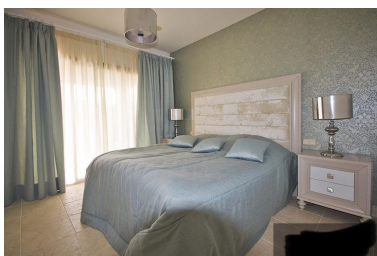

€ / Неделя

Статус: Аренда,  
Туристические

Тип недвижимости:  
Апартамент

Места: по запросу

День печати : 30th Июнь  
2026

---

Описание: A fantastic large and spacious 2 bedroomed, 2 bathroomed apartment situated in Benatalaya. In a great community with large communal swimming pool.