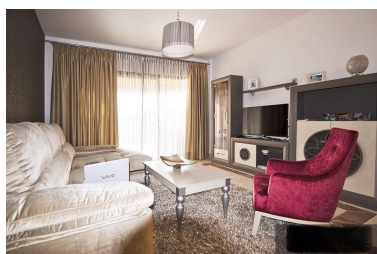

€ / Неделя

Статус: Аренда,
Туристические

Тип недвижимости:
Апартамент

Места: по запросу

День печати : 21st
Сентябрь 2024

Описание: A fantastic large and spacious 2 bedroomed, 2 bathroomed apartment situated in Benatalaya. In a great community with large communal swimming pool.