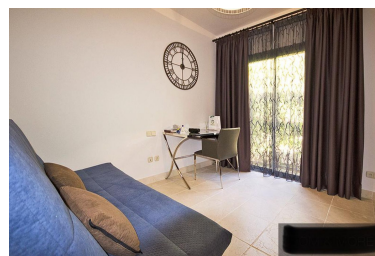

€ / Неделя

Статус: Аренда,
Туристические

Тип недвижимости:
Апартамент

Места: по запросу

День печати : 21st
Сентябрь 2024

Описание: A fantastic large and spacious 2 bedroomed, 2 bathroomed apartment situated in Benatalaya. In a great community with large communal swimming pool.