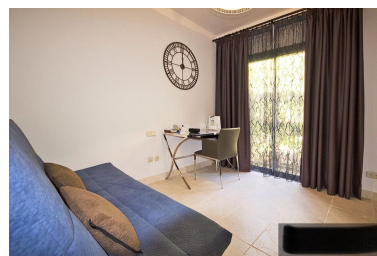

€ / Неделя

Статус: Аренда,  
Туристические

Тип недвижимости:  
Апартамент

Места: по запросу

День печати : 30th Июнь  
2026

---

Описание: A fantastic large and spacious 2 bedroomed, 2 bathroomed apartment situated in Benatalaya. In a great community with large communal swimming pool.