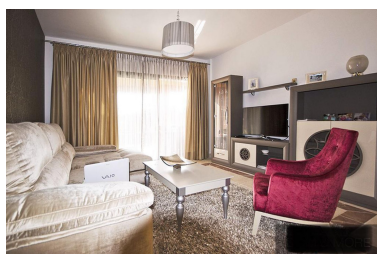

€ / Неделя

Статус: Аренда,  
Туристические

Тип недвижимости:  
Апартамент

Места: по запросу

День печати : 30th Июнь  
2026

---

Описание: A fantastic large and spacious 2 bedroomed, 2 bathroomed apartment situated in Benatalaya. In a great community with large communal swimming pool.