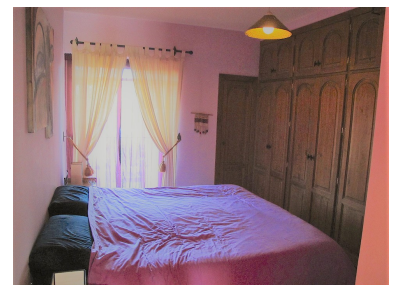

Підлога в Atalaya

Довідка: R2841422

Кімнати: 1

Ванні кімнати: 1

М²: 80

Ціна: 188 000 €

Статус: Продаж

Тип власності: Підлога

Місця для паркування: за
запитом

День друку: 1st Липень
2026