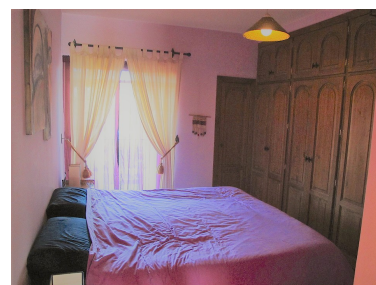

Підлога в Atalaya

Довідка: R2841422

Кімнати: 1

Ванні кімнати: 1

М²: 80

Ціна: 188 000 €

Статус: Продаж

Тип власності: Підлога

Місця для паркування: за
запитом

День друку: 21st Вересень
2024