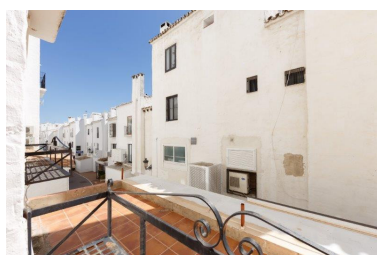

Комерційне приміщення в Puerto Banús

Довідка: R3160105

Кімнати: за запитом

Ванні кімнати: 1

М²: 88

Ціна: 390 000 €

Статус: Продаж

Тип власності: Комерційне приміщення

Місця для паркування: за запитом

День друку: 15th Березень 2025

---

Огляд:Local comercial situado en pleno centro de Puerto Banús. Situado en primera planta con una entrada de gran exposicion al publico, junto a una de las entradas principales del Puerto y a un paso del parking publico. Puerto deportivo de gran atraccion turistica y prestigio, sus enclaves de barcos de más de 50 metros de eslora, atrae un publico selecto de alto nivel. Puerto Banús es un reconocido como un Puerto de lujo y prestigio. Este local comercial situado en el centro del puerto Banus, en la reconocida Urbanización de Muelle Ribera, dispone de un espacio amplio, luminoso y abierto, disfruta de un diversidad posibilidades, se puede dividir en diferentes depachos o gabinetes clinicos de estetica. Local con posibilidad de ampliacion, ofrece la oportunidad de adjuntarle otro local en venta, que se encuentra situado justamente en frente, de 45 metros y con amplios ventanales a la avenida de Julio Iglesias. Los locales han sido Peluquería y salón de estética de lujo durante muchos años. Se encuentra en perfecto estado y disponen de licencia de estética y peluquería, está listo para iniciar la actividad.