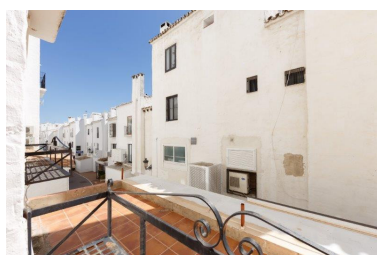

Комерційне приміщення в Puerto Banús

Довідка: R3160105

Кімнати: за запитом

Ванні кімнати: 1

М²: 88

Ціна: 390 000 €

Статус: Продаж

Тип власності: Комерційне приміщення

Місця для паркування: за запитом

День друку: 14th Березень 2025

Огляд:Local comercial situado en pleno centro de Puerto Banús. Situado en primera planta con una entrada de gran exposicion al publico, junto a una de las entradas principales del Puerto y a un paso del parking publico. Puerto deportivo de gran atraccion turistica y prestigio, sus enclaves de barcos de más de 50 metros de eslora, atrae un publico selecto de alto nivel. Puerto Banús es un reconocido como un Puerto de lujo y prestigio. Este local comercial situado en el centro del puerto Banus, en la reconocida Urbanización de Muelle Ribera, dispone de un espacio amplio, luminoso y abierto, disfruta de un diversidad posibilidades, se puede dividir en diferentes depachos o gabinetes clinicos de estetica. Local con posibilidad de ampliacion, ofrece la oportunidad de adjuntarle otro local en venta, que se encuentra situado justamente en frente, de 45 metros y con amplios ventanales a la avenida de Julio Iglesias. Los locales han sido Peluquería y salón de estética de lujo durante muchos años. Se encuentra en perfecto estado y disponen de licencia de estética y peluquería, está listo para iniciar la actividad.