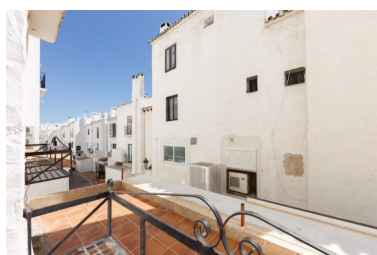

Комерційне приміщення в Puerto Banús

Довідка: R3160105

Кімнати: за запитом

Ванні кімнати: 1

М²: 88

Ціна: 390 000 €

Статус: Продаж

Тип власності: Комерційне приміщення

Місця для паркування: за запитом

День друку: 21st Вересень 2024

---

Огляд:Local comercial situado en pleno centro de Puerto Banús. Situado en primera planta con una entrada de gran exposicion al publico, junto a una de las entradas principales del Puerto y a un paso del parking publico. Puerto deportivo de gran atraccion turistica y prestigio, sus enclaves de barcos de más de 50 metros de eslora, atrae un publico selecto de alto nivel. Puerto Banús es un reconocido como un Puerto de lujo y prestigio. Este local comercial situado en el centro del puerto Banus, en la reconocida Urbanización de Muelle Ribera, dispone de un espacio amplio, luminoso y abierto, disfruta de un diversidad posibilidades, se puede dividir en diferentes depachos o gabinetes clinicos de estetica. Local con posibilidad de ampliacion, ofrece la oportunidad de adjuntarle otro local en venta, que se encuentra situado justamente en frente, de 45 metros y con amplios ventanales a la avenida de Julio Iglesias. Los locales han sido Peluquería y salón de estética de lujo durante muchos años. Se encuentra en perfecto estado y disponen de licencia de estética y peluquería, está listo para iniciar la actividad.