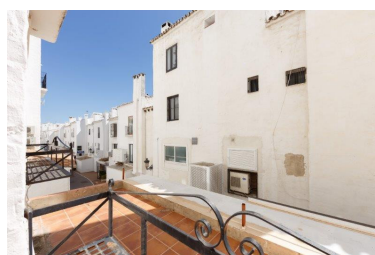

Комерційне приміщення в Puerto Banús

Довідка: R3160105

Кімнати: за запитом

Ванні кімнати: 1

М²: 88

Ціна: 390 000 €

Статус: Продаж

Тип власності: Комерційне приміщення

Місця для паркування: за запитом

День друку: 10th Червень 2026

---

Огляд:Local comercial situado en pleno centro de Puerto Banús. Situado en primera planta con una entrada de gran exposicion al publico, junto a una de las entradas principales del Puerto y a un paso del parking publico. Puerto deportivo de gran atraccion turistica y prestigio, sus enclaves de barcos de más de 50 metros de eslora, atrae un publico selecto de alto nivel. Puerto Banús es un reconocido como un Puerto de lujo y prestigio. Este local comercial situado en el centro del puerto Banus, en la reconocida Urbanización de Muelle Ribera, dispone de un espacio amplio, luminoso y abierto, disfruta de un diversidad posibilidades, se puede dividir en diferentes depachos o gabinetes clinicos de estetica. Local con posibilidad de ampliacion, ofrece la oportunidad de adjuntarle otro local en venta, que se encuentra situado justamente en frente, de 45 metros y con amplios ventanales a la avenida de Julio Iglesias. Los locales han sido Peluquería y salón de estética de lujo durante muchos años. Se encuentra en perfecto estado y disponen de licencia de estética y peluquería, está listo para iniciar la actividad.