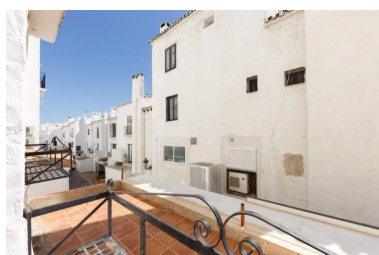

Комерційне приміщення в Puerto Banús

Довідка: R3160105

Кімнати: за запитом

Ванні кімнати: 1

М<sup>2</sup>: 88

Ціна: 390 000 €

Статус: Продаж

Тип власності: Комерційне приміщення

Місця для паркування: за запитом

День друку: 2nd Липень 2026

---

Огляд:Local comercial situado en pleno centro de Puerto Banús. Situado en primera planta con una entrada de gran exposicion al publico, junto a una de las entradas principales del Puerto y a un paso del parking publico. Puerto deportivo de gran atraccion turistica y prestigio, sus enclaves de barcos de más de 50 metros de eslora, atrae un publico selecto de alto nivel. Puerto Banús es un reconocido como un Puerto de lujo y prestigio. Este local comercial situado en el centro del puerto Banus, en la reconocida Urbanización de Muelle Ribera, dispone de un espacio amplio, luminoso y abierto, disfruta de un diversidad posibilidades, se puede dividir en diferentes depachos o gabinetes clinicos de estetica. Local con posibilidad de ampliacion, ofrece la oportunidad de adjuntarle otro local en venta, que se encuentra situado justamente en frente, de 45 metros y con amplios ventanales a la avenida de Julio Iglesias. Los locales han sido Peluquería y salón de estética de lujo durante muchos años. Se encuentra en perfecto estado y disponen de licencia de estética y peluquería, está listo para iniciar la actividad.