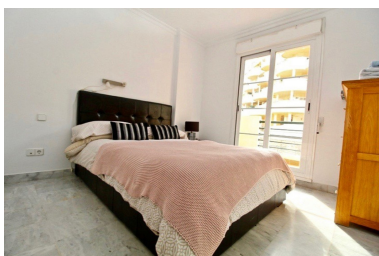

Місця для паркування: за  
запитом

День друку: 27th Червень  
2026

---

Огляд: Apartamento - ático de dos dormitorios y dos baños en pleno corazón de Nueva Andalucía. El apartamento se encuentra en la urbanización de Señorío de Aloha a tan solo 10 minutos a pie de Puerto Banus. Restaurantes, supermercados y todo tipo de servicios. La urbanización tiene varias piscinas y jardines. El ático es un duplex, en la planta hay un amplio salón con terraza que tiene vistas a Nueva Andalucía, el Puerto y el mar. Cocina amueblada y un dormitorio doble con baño. En la planta superior se encuentra otro dormitorio con baño y terraza privada con vistas al mar. plaza de garaje.